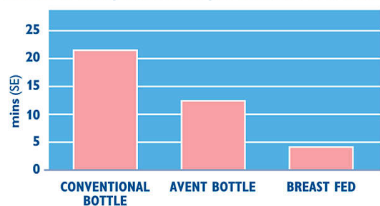

Platais krūts formas knūpītis veicina dabisku satvērienu līdzīgi kā pie krūts, ļaujot vieglāk apvienot barošanu ar krūti un pudelīti.

Iebūvēts Airflex vārsts

Avent Airflex barošanas pudelītēs tiek izmantots Airflex vārsts, kurš darbojas saskaņoti ar zīdaiņa dabisko zīšanu.

Klīniski pierādīts, ka tas samazina kolikas

Duration of reported colic per 24 hours at 2 weeks

Klīniski pētījumi pierādīja, ka 2 nedēļas veciem zīdaiņiem, kas tika baroti ar Avent pudelīti, tika novērots mazāk koliku nekā zīdaiņiem, kuri tika baroti ar parastu pudelīti. (www.philips.com/Avent).

Pudelīte

Material: Ļoti izturīgs

Attīstības posmi

Posms: 0-6 mēneši, 0-6 mēneši

Izskats

Pudelītes dizains: Viegli saliekama, Vienkārša tīrīšana, Viegli satverama, Plats kakliņš

Iekļautie elementi

Airflex barošanas pudelīte (260 ml / 9 unces): 1 pcs