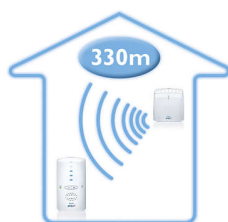

Продолжительное время работы

Благодаря диапазону работы 330 м вы можете свободно передвигаться внутри и рядом с домом.