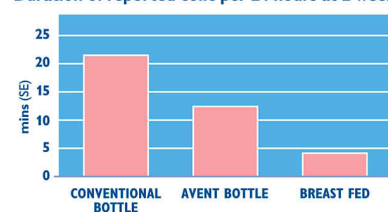

Testado clinicamente na redução das cólicas

Duration of reported colic per 24 hours at 2 weeks

Um teste clínico demonstrou que às 2 semanas de idade, os bebés alimentados com o biberão Avent, registaram menos cólicas do que aqueles alimentados com um biberão convencional. (www.philips.com/Avent).

Data de publicação
2021-02-16

Versão: 12.2.1

© 2021 Koninklijke Philips N.V.
Todos os direitos reservados.

Todas as especificações estão sujeitas a alterações sem aviso prévio. As marcas comerciais são propriedade de Koninklijke Philips N.V. ou dos respectivos detentores.

www.philips.com