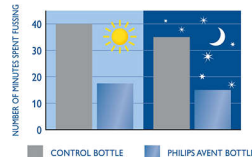

Ievērojami samazina raudāšanu