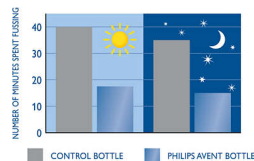

Izceltie produkti

Klīniski pierādīts, ka tas samazina kolikas

Klīniski pētījumi pierādīja, ka 2 nedēļas veciem zīdaiņiem, kas tika baroti ar Avent pudelīti, tika novērots mazāk koliku nekā zīdaiņiem, kuri tika baroti ar parastu pudelīti.

(www.philips.com/Avent).

Iebūvēts Airflex vārsts

Avent Airflex barošanas pudelītēs tiek izmantots Airflex vārsts, kurš darbojas saskaņoti ar zīdaiņa dabisko zīšanu.

Apvienojiet barošanu ar krūti un no pudelītes

Platais krūts formas knupītis veicina dabisku satvērienu līdzīgi kā pie krūts, ļaujot vieglāk apvienot barošanu ar krūti un pudelīti.

Vienkārša nofiksēšana

Knupīša unikālais vārsts pielāgojas atbilstoši mazuļa ēšanas ritmam. Piens plūdis tikai mazuļa izvēlētajā ātrumā, novēršot pārēšanos un atvemšanas risku, atraugas un gāzes.

Ievērojami samazina raudāšanu

Miegs un uzturs ir ļoti svarīgi faktori, kas nodrošina mazuļa veselību un apmierinātību.

Tika veikts nejaušs klīniskais pētījums, lai uzzinātu, vai zīdaiņu barošanas pudelīte ietekmē "zīdaiņu uzvedību". Tika novērots, ka Philips Avent Classic mazuļu pudelīte ievērojami samazina niķošanās laiku par 28 minūtēm dienā salīdzinājumā ar konkurentu pudelīti (46 min pret 74 min, $p=0,05$). Šī pudelītes iedarbība īpaši bija novērojama naktī.**

Atbilst mazuļa pieaugošajām prasībām

Pieejami pieci atšķirīgi knupīša plūsmas ātrumi.

Specifikācijas

Izcelsmes valsts

Anglija

Materiāls

Nesatur BPA*

Dizains

Pudelītes dizains: Vienkārša tīrīšana, Viegli satverama, Plats kakliņš, Ergonomiska forma, Vienkārša izmantošana un tīrīšana

Funkcijas

Var sterilizēt

Iekļautie elementi

Airflex dabiskas barošanas pudelīte (125 ml/ 4 unces): 2 gab.

Īpaši mīksts jaundzimušo knupītis: 4 gab.

Airflex dabiskas barošanas pudelīte (260 ml/ 9 unces): 2 gab.

Īpaši mīksts lēnas plūsmas knupītis: 2 gab.

Pudelīšu un knupīšu birste: 1 gab.