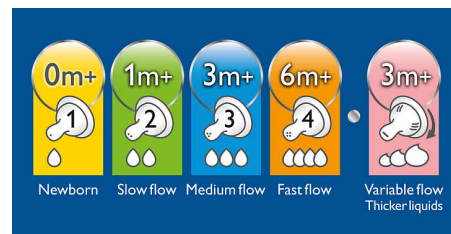

Atbilst mazuļa pieaugošajām prasībām

Pieejami pieci atšķirīgi knūpiša plūsmas ātrumi.

Specifikācijas

Izcelsmes valsts

England

Materiāls

Nesatur BPA*

Izskats

Pudelītes dizains: Vienkārša tīrīšana, Viegli satverama, Plats kakliņš, Ergonomiska forma, Vienkārša izmantošana un tīrīšana

Iekļautie elementi

Īpaši mīksts jaundzimušo knūpītis: 4 pcs
Īpaši mīksts lēnas plūsmas knūpītis: 2 pcs

Funkcijas

Var sterilizēt

Kas ir iekļauts

Airflex dabiskas barošanas pudelīte (125 ml/ 4 unces): 2 pcs
Airflex dabiskas barošanas pudelīte (260 ml/ 9 unces): 2 pcs

Iekļautie elementi

Bottle and nipple brush: 1 pcs