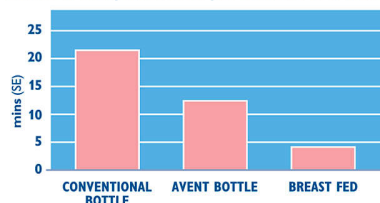

Klīniski pierādīts, ka tas samazina kolikas

Duration of reported colic per 24 hours at 2 weeks

Klīniski pētījumi pierādīja, ka 2 nedēļas veciem zīdaiņiem, kas tika baroti ar Avent pudelīti, tika novērots mazāk koliku nekā zīdaiņiem, kuri tika baroti ar parastu pudelīti. (www.philips.com/Avent).

Pudelīte

Material: Ļoti izturīgs

Attīstības posmi

Posms: 6 mēneši +, 0-6 mēneši

Izskats

Pudelītes dizains: Viegli saliekama, Vienkārša tīrīšana, Viegli satverama, Plats kakliņš

Kas ir iekļauts

Airflex barošanas pudelīte (125 ml / 4 unces):

1 pcs

Pudelīte

Tilpums: 125 ml