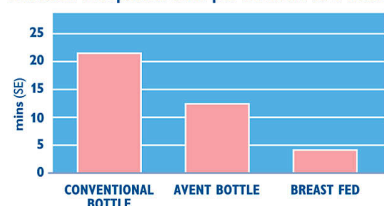

Klīniski pierādīts, ka tas samazina kolikas

Duration of reported colic per 24 hours at 2 weeks

Klīniski pētījumi pierādīja, ka 2 nedēļas veciem zīdaiņiem, kas tika baroti ar Avent pudelīti, tika novērots mazāk koliku nekā zīdaiņiem, kuri tika baroti ar parastu pudelīti. (www.philips.com/Avent).

Pudelīte

Material: Ļoti izturīgs

Attīstības posmi

Posms: 0-6 mēneši, 0-6 mēneši

Izskats

Pudelītes dizains: Viegli saliekama, Vienkārša tīrīšana, Viegli satverama, Plats kakliņš

Kas ir iekļauts

Airflex barošanas pudelīte (125 ml / 4 unces):

2 pcs

Pudelīte

Tilpums: 125 ml