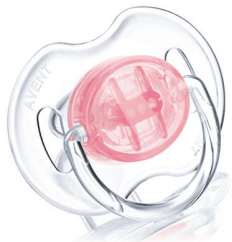

PHILIPS

Product Picture

AVENT

Пустышки "Freeflow
Дизайн"

6–18 мес.

SCF133/32

Дополнительный воздушный поток для чувствительной кожи Современный дизайн, с нагубниками Freeflow.

Ортодонтические симметричные мягкие соски пустышек Avent учитывают строение и естественное развитие неба, зубов и десен малыша. Все пустышки Avent изготовлены из силикона, не имеют вкуса и запаха. Различные цвета.

Ортодонтическая соска

- Ортодонтическая симметричная мягкая соска

Гигиеничность

- Защелкивающийся защитный колпачок

Безопасность

- Предохранительное кольцо-держатель

Без запаха и вкуса

- Удобные силиконовые соски

Основные особенности

Предохранительное кольцо-держатель

Позволяет с легкостью вынуть пустышку Philips Avent в любой момент

Ортодонтическая соска

Плоские симметричные соски пустышек Philips Avent каплевидной формы учитывают строение и естественное развитие неба, зубов и десен малыша и гарантируют комфорт, даже если пустышка переворачивается во рту.

Удобные силиконовые соски

Силиконовые соски пустышек Philips Avent не обладают вкусом и запахом, что делает их наиболее приемлемыми для малыша. Силикон — это мягкий и прозрачный материал, который не липнет и легко моется. Такая соска прочна и прослужит долго, не потеряв со временем форму и цвет.