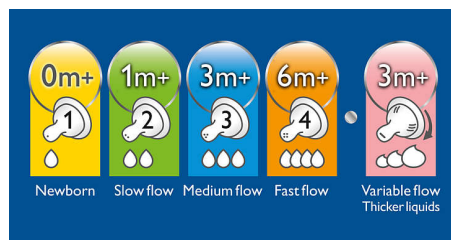

Prilagodava se potrebama bebe tijekom njenog razvoja

Dostupne su dude s pet jačina protoka.