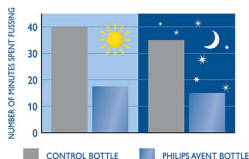

Istaknute znač.

Znatno umiruje beb

San i prehrana ključni su za zdravlje i sreću vaše bebe. Provedena je nasumična klinička studija kako bi se provjerilo utječe li dizajn bočice za hranjenje na "ponašanje novorođenčadi". Pokazalo se da bočica Classic tvrtke Philips Avent znatno umiruje beb za približno 28 minuta dnevno u usporedbi s bočicom s kojom je uspoređivana (46 min naspram 74 min, $p=0,05$). To je naročito dolazilo do izražaja tijekom noći.**