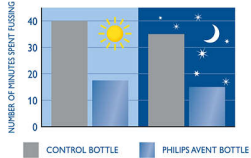

Основные особенности

Легкий захват соски

Уникальный клапан соски сгибается в соответствии с естественным ритмом кормления малыша. Молоко поступает с той скоростью, которую выбирает малыш, что помогает сократить риск перекармливания, заглатывания воздуха и срыгивания пищи

Значительно более спокойное поведение