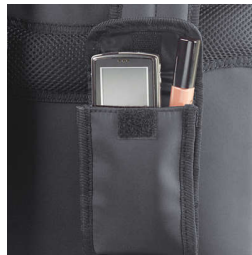

### Легко разместить все, что нужно

- Широкий наплечный ремень регулируемой длины
- Благодаря сменным клапанам одна сумка может выглядеть по-разному
- Съёмный карман для личных вещей

## Основные особенности

Сохраняет изначальную температуру содержимого бутылочек

Можно хранить холодное сцеженное грудное молоко или молочную смесь, а также горячую кипяченую воду в течение 4 часов.

Благодаря сменным клапанам одна сумка может выглядеть по-разному

Благодаря сменным клапанам одна сумка может выглядеть по-разному

Изготовлена из легкой гигиеничной ткани с микрофиброй

Микрофибра отличается легкостью и простотой очистки.

Съемный карман для личных вещей

Съемный карман для личных вещей

Плечевой ремень регулируемой длины

Для оптимального комфорта сумка Philips Avent Urban Bag имеет широкий наплечный ремень регулируемой длины