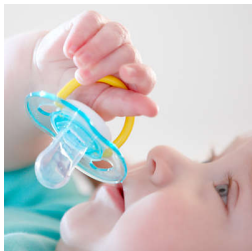

Inel de siguranță

Cu inelul de siguranță poți oricând să îndepărtezi ușor suzeta bebelușului. Chiar și mâinile mici pot să îl apuce!