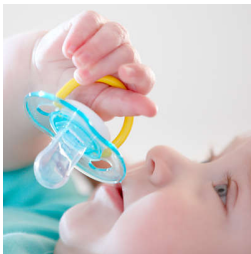

Sigurnosni prsten