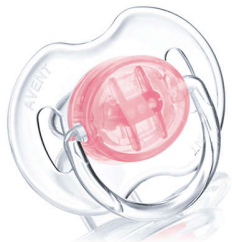

Основные особенности

Предохранительное кольцо-держатель