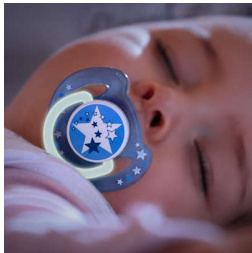

Udoben silikonski cucelj

- Oblikovan tako, da omogoča naraven razvoj ustne votline

Ročaj, ki sveti v temi*

- Ročaj, ki se sveti v temi, boste ponoči lažje našli

Značilnosti

Ročaj, ki sveti v temi

Vemo, kako pomembno je, da svojega malčka ponovno uspravate. S posebnim ročajem, ki se sveti v temi, boste lažje našli dudo brez vklopa luči.*

Ortodontski cucelj

Prilagodljiv silikonski cucelj je simetrične oblike in med rastjo zagotavlja naravni razvoj otrokovega neba, zob in dlesni.

Izdelano v VB

Lahko ste prepričani, da je za udobje vašega malčka dobro poskrbljeno. Duda je bila izdelana v naši nagrajeni proizvodni enoti v VB.*

Varnostni ročaj

Z varnostnim ročajem lahko kadarkoli enostavno odstranite dudo iz dojenčkovih ust. Primejo ga lahko tudi male ročice.

Zaščitni higienski pokrovček

Kadar dude ne uporabljate, enostavno nadenite pokrovček in jo tako varno in higiensko shranite.