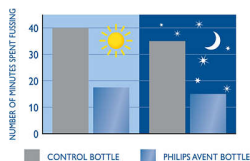

Značilnosti

Enostaven oprijem

Edinstveni ventil na cuclju se upogiba skladno z otrokovimi gibi pri hranjenju. Pretok mleka je tako odvisen od otrokove izbire, kar pomaga preprečevati prenajedanje, vračanje hrane, podiranje kupčka in napenjanje

Znatno zmanjša nemirno vedenje

Spanje in prehrana sta ključnega pomena za zdravje in zadovoljstvo dojenčka. Z randomizirano klinično preiskavo so hoteli ugotoviti, ali oblika stekleničke vpliva na vedenje dojenčka. Steklenička za dojenčke Philips Avent Classic dokazano znatno zmanjšuje nemirno vedenje za približno 28 minut dnevno v primerjavi s primerljivo stekleničko (46 minut v primerjavi s 74 minutami, $p=0,05$). To je bilo izrazito predvsem ponoči.**