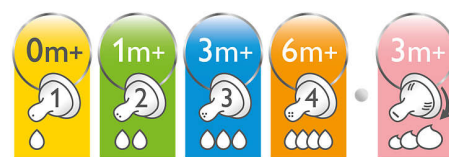

Brez bisfenola A*

Steklenička Philips Avent Classic+ je izdelana iz polipropilena, ki ne vsebuje bisfenola A*.

Enostavna uporaba in čiščenje

Široki vrat stekleničke omogoča enostavno polnjenje in čiščenje. Sestavljena je iz samo nekaj delov, zato je sestava hitra in enostavna.

Prilagojeno rasti dojenčka

Steklenička Philips Avent Classic omogoča različne pretoke glede na razvoj in rast otroka. Ne pozabite, da so oznake starosti le približne, saj se vsi malčki ne razvijajo enako hitro. Vsi cucљи so na voljo v paketih po dva cucļa.