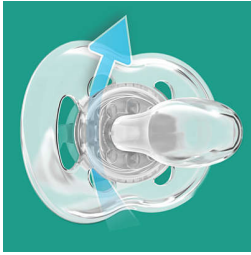

SCF172/22

Trate la piel delicada con la comodidad del aire

Los orificios de ventilación adicionales permiten que la piel respire

Permita que la piel de su pequeño respire con el chupete Freeflow de Philips Avent. El disco curvo cuenta con seis orificios de ventilación para permitir un flujo de aire adicional, que ayuda a reducir la irritación de la piel. Nuestra tetina flexible y anatómica respeta el desarrollo bucal natural de su bebé.

Tetina de silicona suave y cómoda

- Diseño anatómico para un desarrollo natural de los dientes

Seguridad e higiene

- Mango de seguridad para facilitar su extracción
- La tapa a presión ayuda a mantener limpio el chupete de su bebé

Destacados

Flujo de aire adicional

La piel necesita respirar, especialmente la de su bebé. Nuestro protector tiene seis agujeros de ventilación para permitir un flujo de aire adicional, diseñados para disminuir la irritación de la piel.

Tetina anatómica

Nuestra tetina de silicona flexible tiene una forma simétrica que protege el paladar, los dientes y las encías de su bebé según vaya creciendo.

Fabricado en el Reino Unido

Puede estar seguro de que la comodidad de su bebé está en buenas manos. Este chupete se fabricó en nuestra premiada sucursal en el Reino Unido.*