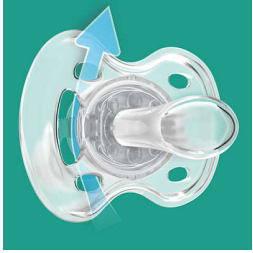

让娇嫩肌肤得到空气般舒适的呵护

额外的空气孔可使肌肤透气

飞利浦新安怡六孔安抚奶嘴可使宝宝的肌肤透气。该护罩拥有六个空气孔，可获得额外气流，以减少肌肤刺激。我们的畸齿矫正可伸缩奶嘴呵护您小宝宝的口腔自然发育。

易于清洁

- 易于消毒，使用更卫生

强劲气流

- 超强空气孔可使宝宝的肌肤透气

品质保证

- 英国屡获殊荣的站点制造

舒适柔软的硅胶奶嘴

- 九成的宝宝接受我们的安抚奶嘴*
- 专为口腔自然发育而设计

安全卫生

- 安全手柄，便于轻松取下
- 卡入式保护盖有助于保持宝宝的安抚奶嘴清洁

产品亮点

超强气流

肌肤需要透气，宝宝的肌肤更是如此。我们的护罩具有 6 个空气孔，可获得额外气流，以减少肌肤刺激。

奶嘴接受度

宝宝知道他们喜欢什么！我们询问了妈妈们她们的宝宝对飞利浦新安怡奶嘴反应如何，结果是九成的宝宝接受我们的安抚奶嘴。*

具有正畸矫正功能的奶嘴

我们的可伸缩硅胶奶嘴采用对称形状，专为呵护您宝宝不同阶段上颌、牙齿和牙床的发育而设计。

英国制造

您可以确保宝宝使用舒适。这款奶嘴在英国屡获殊荣的站点制造。*

安全手柄

我们的安全手柄可让您随时轻松取下宝宝的安抚奶嘴。即使小手也可以将其抓住！