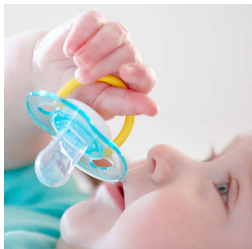

Teie beebi igapäevase mugavuse tagamiseks

Lutt maksimaalse mugavuse saavutamiseks. Lõbus tootevalik

Lutid Philips Avent Classic aitavad beebit ööpäevaringselt rahustada. Meie erinevates värvides ortodontilise kokkulangeva nibuosaga lutid aitavad kaasa beebi suu loomulikule arengule.

Ohutus ja hügieen

- Lihtsasti eemaldatav turvaline käepide
- Pealeklõpsatav kork hoiab teie beebi luti puhtana

Esiletõstetud tooted

Spetsifikatsioon

Ortodontiline lutt

Meie silikoonist luti paindub nibuosa on sümmeetrilise kujuga, mis aitab beebi kasvades kaasa tema suulae, hammaste ja igemete arengule.

Valmistatud Ühendkuningriigis

Võite olla kindel, et teie beebi mugavus on tagatud. See lutt on valmistatud meie Ühendkuningriigis asuvas auhinnatud tehases.*

Turvaline käepide

Turvaline käepide võimaldab luti beebi suust igal ajal lihtsasti eemaldada. Isegi väikesed käekesed saavad sellest kinni haarata!