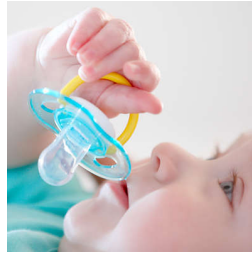

Teie beebi igapäevase mugavuse tagamiseks Stiilne disain, selge välimus

Lutid Philips Avent Classic aitavad beebit ööpäevaringselt rahustada. Meie erinevates värvides ortodontilise kokkulangeva nibuosaga lutid aitavad kaasa beebi suu loomulikule arengule.

Ohutus ja hügieen

- Lihtsasti eemaldatav turvaline käepide
- Pealeklõpsatav kork hoiab teie beebi luti puhtana

Esiletõstetud tooted

Ortodontiline lutt

Meie silikoonist luti painduv nibuosa on sümmeetrilise kujuga, mis aitab beebi kasvades kaasa tema suulae, hammaste ja igemete arengule.

Valmistatud Ühendkuningriigis

Võite olla kindel, et teie beebi mugavus on tagatud. See lutt on valmistatud meie Ühendkuningriigis asuvas auhinnatud tehases.*

Turvaline käepide

Turvaline käepide võimaldab luti beebi suust igal ajal lihtsasti eemaldada. Isegi väikesed käekesed saavad sellest kinni haarata!