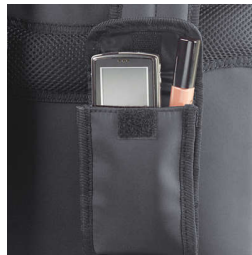

PHILIPS

AVENT

Bolso urbano Avent

Marrón

SCD148/50

Destacados

Mantiene las mamaderas calientes o frías

Conserva la leche materna o de fórmula fría, o agua caliente previamente hervida durante cuatro horas.

Dos frentes desmontables para cambiar el diseño de su bolso

Dos frentes desmontables para cambiar el diseño de su bolso

Liviana y fabricada en microfibra de alta calidad

La microfibra es liviana y fácil de usar.

Bolsillo desmontable para artículos personales

Bolsillo desmontable para artículos personales

Correa para hombros regulable

El bolso urbano Philips Avent tiene una correa para hombros ancha y regulable para máxima comodidad de uso

Color: Disponible en varios colores

Qué incluye

Cambiador para el bebé: 1 pcs

Bolsa para ropa sucia: 1 pcs

Bolsillo para artículos personales: 1 pcs

Portamamaderas térmico: 1 pcs