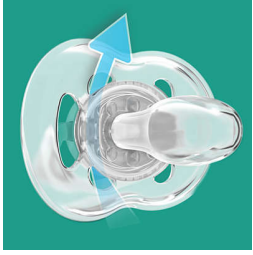

PHILIPS

AVENT

六孔奶嘴

舒缓，空气般舒适

不含双酚 A

正畸矫正并且不含双酚 A

2 个装

 Product Picture

SCF172/22

带来充分舒适度

额外的空气孔可使肌肤透气

飞利浦新安怡可伸缩对称形奶嘴确保有利于宝宝上腭、牙齿、牙龈的自然正常发育。所有飞利浦新安怡安抚奶嘴均由硅胶制成，无味道，无气味。颜色随机。

易于清洁

- 易于消毒，使用更卫生

强劲气流

- 超强空气孔可使宝宝的肌肤透气

品质保证

- 英国屡获殊荣的站点制造

舒适柔软的硅胶奶嘴

- 专为口腔自然发育而设计

安全卫生

- 安全手柄，便于轻松取下
- 卡入式保护盖有助于保持宝宝的安抚奶嘴清洁

产品亮点

超强气流

肌肤需要透气，宝宝的肌肤更是如此。我们的护罩具有 6 个空气孔，可获得额外气流，以减少肌肤刺激。

具有畸齿矫正功能的奶嘴

我们的可伸缩硅胶奶嘴采用对称形状，专为呵护您宝宝不同阶段上颌、牙齿和牙床的发育而设计。

英国制造

您可以确保宝宝使用舒适。这款奶嘴在英国屡获殊荣的站点制造。*

安全手柄

我们的安全手柄可让您随时轻松取下宝宝的安抚奶嘴。即使小手也可以将其抓住！

卫生的卡入式保护盖