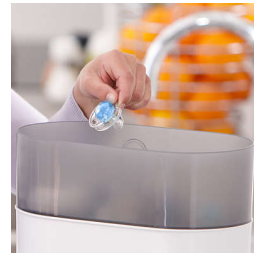

易于消毒

让宝宝的安抚奶嘴保持清洁也十分简单。只需将其放在消毒锅或浸入沸水中即可。