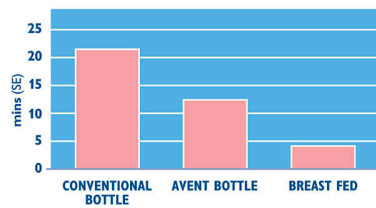

Fénypontok

Sűrűbb folyadékokhoz

A variabilis folyású etetőcumi nyílása állítható folyási erősséget tesz lehetővé. A folyás erőssége egyszerűen változtatható, mindössze a cumisüveget kell elfordítani úgy, hogy az etetőcumin látható I, II vagy III jel a csecsemő orrával egy vonalban álljon

A szoptatás és a cumisüveg kombinálása

A széles, mell alakú etetőcumi természetes mell-érzetet biztosít, ami az etetőcumit nagyon hasonlóvá teszi a mellhez. Ez megkönnyíti azt, hogy gyermeke felváltva tudjon szopni és cumisüvegből enni.

Beépített Airflex szelep

Az Avent Airflex cumisüveg az Airflex szeleppel a csecsemő természetes szívási ütemével összehangoltan működik.

Klinikai vizsgálatok bizonyítják, hogy csökkenti a hasfájást

Duration of reported colic per 24 hours at 2 weeks