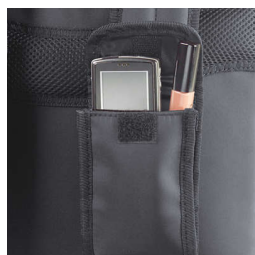

Levehető zseb a személyes tárgyakra

Levehető zseb a személyes tárgyakra

Állítható vállpánt

A Philips Avent városi válltáska széles, állítható vállpánttal rendelkezik az optimális kényelmet biztosító hordozáshoz

Műszaki adatok

Származási hely

Kína

Kialakítás

Szín: Különböző színekben kapható

Fejlődési szakaszok

Fázis: 6-12 hó, 0-6 hó

A következőt tartalmazza:

Táska: 1 pcs

A következőt tartalmazza:

Pelenkázó alátét: 1 pcs

Szennyeszsák: 1 pcs

Zseb a személyes tárgyakra: 1 pcs

Hőtartó termosztáska cumisüvegek: 1 pcs