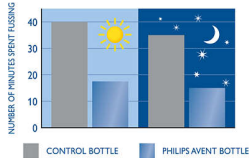

Акценти

Лесно засмукване

Уникалната клапа на биберона се огъва в ритъма, с който се храни бебето. Млякото ще тече само с избраната от бебето скорост за минимално преяждане и изплюване, оригване и газове

Значително намалява раздразнителността