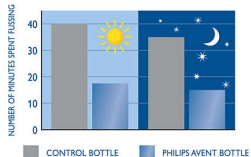

Významně méně podrážděného chování

Spánek a výživa jsou nezbytné pro zdraví a pohodu vašeho dítěte. Provedli jsme náhodné klinické zkoušky, abychom zjistili, zda má tvar kojenecké láhve vliv na chování dítěte. Ukázalo se, že dětská láhev Philips Avent Classic značně snižuje projevy podrážděného chování o 28 minut denně oproti srovnávací lahvi (46 min oproti 74 min, $p = 0,05$). To se potvrdilo obzvláště v noci.**