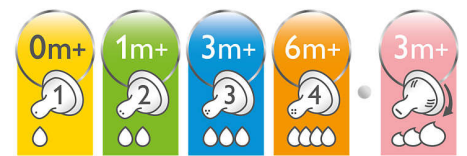

Bez BPA*

Kojenecká lahev Philips Avent Classic+ je vyrobena bez použití BPA* (polypropylen).

Snadné použití a čištění

Široké hrdlo lahve zajišťuje snadné plnění i umývání. Láhev má jen několik částí, proto se snadno a rychle sestavuje.

Vyhovuje potřebám vašeho rostoucího dítěte

Lahev Philips Avent Classic nabízí různé průtoky, které drží krok s růstem vašeho dítěte. Pamatujte na to, že věkové určení je pouze orientační, protože děti se vyvíjejí různým tempem. Všechny dudlíky jsou k dispozici v balení po dvou kusech.

Kroužek adaptéru

Nezapomeňte s lahví Philips Avent Classic vždy použít kroužek adaptéru (je součástí balení každé lahve Philips Avent Classic).

Specifikace

Lahev

Materiál: Bez BPA*

Fáze vývoje

Fáze: 0–12 měsíců