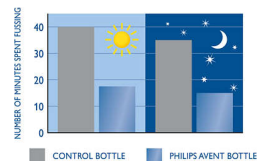

Přednosti

Klinicky prokázáno, že snižuje koliku

Klinická studie ukázala, že dvoutýdenní děti krmené lahví Avent trpí kolikou méně často než děti krmené běžnou lahví. (www.philips.com/Avent).

Integrovaný ventil Airflex

Lahve pro přirozené krmení Avent Airflex používají ventil Airflex, který umožňuje přirozený rytmus krmení dítěte.

Snadná kombinace kojení a krmení z lahve

Dudlík ve tvaru prsu podporuje přirozené přisátí podobné jako při kojení a zjednodušuje vašemu dítěti přechod mezi kojením a krmením z lahve

Snadné nasazení

Jedinečný ventil dudlíku se ohýbá podle rytmu krmení dítěte. Mléko teče pouze rychlostí, jakou si vaše dítě zvolí, takže se nepřejídá, nedáví, neřhá a nenadýmá se.

Významně méně podrážděného chování

Spánek a výživa jsou nezbytné pro zdraví a pohodu vašeho dítěte. Provedli jsme náhodné klinické zkoušky, abychom zjistili, zda má tvar kojenecké lahve vliv na chování dítěte. Ukázalo se, že dětská láhev Philips Avent Classic značně snižuje projevy podrážděného chování o 28 minut denně oproti srovnávací lahvi (46 min oproti 74 min, $p = 0,05$). To se potvrdilo obzvláště v noci.**

Vyhovují potřebám vašeho rostoucího dítěte

K dispozici jsou dudlíky s 5 různými průtoky.

Země původu

Anglie

Materiál

Bez BPA*

Co je zahrnuto

Mimořádně měkký, s pomalým průtokem:
2 pcs

Co je součástí

Mimořádně měkký dudlík s průtokem pro novorozence: 4 pcs

Design

Tvar lahve: Snadné čištění, Snadné uchopení, Široké hrdlo, Ergonomický tvar, Snadné použití a čištění

Co je součástí

Láhev pro přirozené krmení Airflex (125 ml):

2 pcs

Láhev pro přirozené krmení Airflex (260 ml):

2 pcs

Kartáč na lahve a dudlíky: 1 pcs

Funkce

Lze sterilizovat