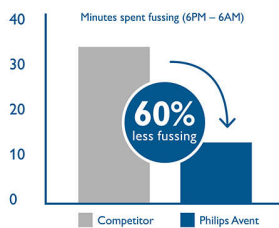

Menej nespokojného kriku