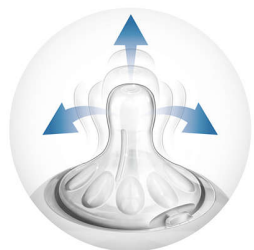

Jedinečný tvar okvětních lístků