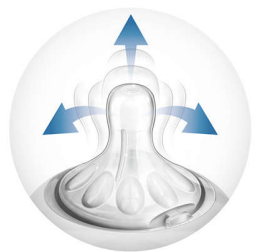

Díky dudlíku Philips Avent Natural s variabilním průtokem můžete upravit průtok prostým otočením lahve. Dudlík má inovativní design okvětního lístku a podporuje přirozené přísátí podobné jako u přísátí k prsu. Ulehčuje tak dítěti kombinaci krmení z prsu a lahve.

Vzduch neproniká do břicha dítěte

- Zdokonalený antikolikový systém s inovativním dvojitým ventilem

Další výhody

- Různé průtoky pro co nejpříjemnější krmení
- Kompatibilní s kojeneckou lahví Philips Avent Natural

Přednosti

Přirozené přisátí

Dudlík ve tvaru prsu podporuje přirozené přisátí podobné jako při kojení a usnadňuje vašemu dítěti přechody mezi kojením a krmením z lahve.

Jedinečný tvar okvětních lístků

Tvar okvětních lístků v dudlíku zvyšuje měkkost a pružnost, aniž by došlo k jeho stlačení. Vaše dítě bude mít při krmení větší pohodlí a bude spokojenější.