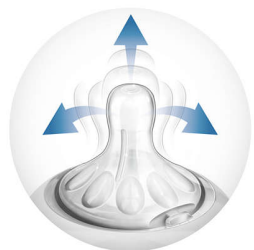

Vzduch neproniká do břicha dítěte

- Zdokonalený antikolikový systém s inovativním dvojitým ventilem

Další výhody

- Různé průtoky pro co nejpříjemnější krmení
- Kompatibilní s kojeneckou lahví Philips Avent Natural

Přednosti

Přirozené přisátí

Dudlík ve tvaru prsu podporuje přirozené přisátí podobné jako při kojení a usnadňuje vašemu dítěti přechody mezi kojením a krmením z lahve.

Jedinečný tvar okvětních lístků

Tvar okvětních lístků v dudlíku zvyšuje měkkost a pružnost, aniž by došlo k jeho stlačení. Vaše dítě bude mít při krmení větší pohodlí a bude spokojenější.