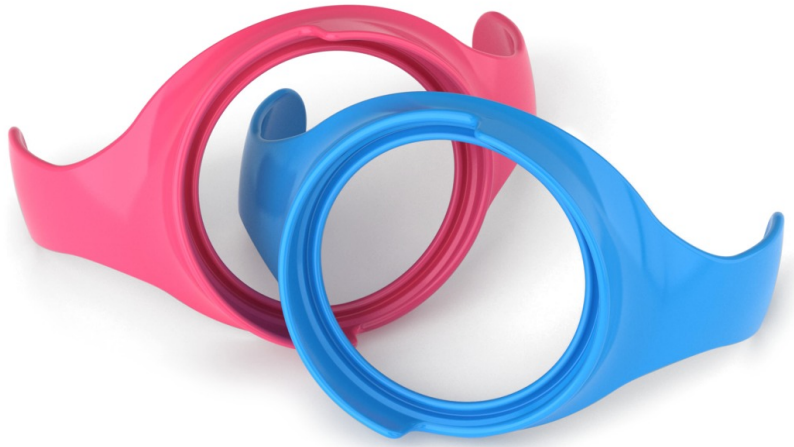

PHILIPS

AVENT

Asas de entrenamiento
para vasos

SCF242

Para una alimentación sin ayuda

Asas para vasos que se extraen fácilmente

Las asas de entrenamiento se adaptan a los vasos SCF242/00 de Philips Avent para ayudar a que beba en forma independiente en cada fase. Se ajustan automáticamente, por lo que siempre están alineadas con la boquilla. Se colocan y se extraen fácilmente de manera que los vasos puedan utilizarse con o sin asas.

Comodidad total

- Fáciles de colocar y sacar
- Intercambiable

Para que los niños aprendan a tomar solos

- Autocolocables, para que estén alineados con la boquilla

Destacados

Intercambiable

Las boquillas y asas pueden usarse con todos los biberones y vasos Philips Avent

Fáciles de colocar y sacar

Los vasos pueden usarse con o sin las asas

Autocolocables

Autocolocables, para que estén alineados con la boquilla

Especificaciones

País de origen

China: Y

Contenido