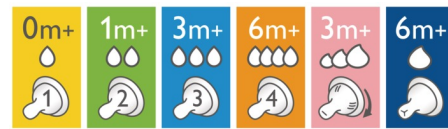

Χαρακτηριστικά

Φυσικό πάσιμο

Η φαρδιά θηλή σε σχήμα που μοιάζει με το γυναικείο στήθος εξασφαλίζει φυσικό κράτημα, όπως στον θηλασμό, και διευκολύνει τον συνδυασμό θηλασμού και μπιμπερό.

Εξαιρετικά μαλακή θηλή

Η θηλή έχει εξαιρετικά μαλακή υφή, σχεδιασμένη για να μιμείται την αίσθηση του στήθους.

Εύκαμπτος σπειροειδής σχεδιασμός

Εύκαμπτος σπειροειδής σχεδιασμός που συνδυάζεται με μοναδικά άνετα πέταλα και δημιουργεί μια εύκαμπτη θηλή, επιτρέποντας πιο φυσικό τάισμα χωρίς αναδίπλωση της θηλής.

Βαλβίδα κατά των κολικών

Βαλβίδα κατά των κολικών σχεδιασμένη για να διατηρεί τον αέρα μακριά από την κοιλίτσα του μωρού, συμβάλλοντας στη μείωση των κολικών και της δυσφορίας.

Επιλογή της σωστής θηλής

Η σειρά Philips Avent Natural περιλαμβάνει θηλές διαφορετικού επιπέδου απαλότητας και ρυθμού ροής για κάθε στάδιο ανάπτυξης του μωρού σας.