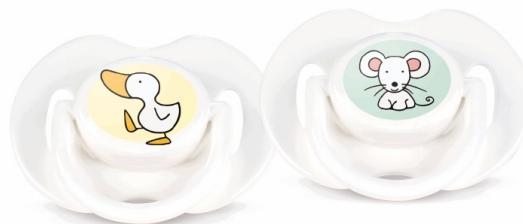

## AVENT

Suzete fantezie

0-3 luni

SCF121/12

## Ortodontice

Design colorat și strălucitor în formă de animale, pentru fiecare vârstă.

Tetinele AVENT ortodontice, comprimabile și simetrice respectă dezvoltarea naturală a palatului, dinților și gingiilor bebelușului. Toate suzelele AVENT sunt executate din silicon și sunt lipsite de miros și gust. Culorile pot fi modificate.

### **Inodoră și fără gust**

- Tetine confortabile din silicon

## Include

Suzetă din silicon: 2 buc.

Capac de protecție cu aplicare rapidă: 2 buc.