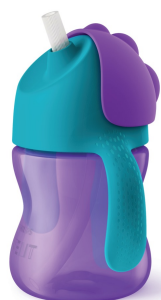

PHILIPS

AVENT

Παγουρίνα

Κύπελλο με καλαμάκι Bendy

200ml/7oz

9 μηνών+

1 πμχ.

SCF796/02

Συμβάλλει στην υγιή στοματική ανάπτυξη*

Βαλβίδα ειδικά σχεδιασμένη για την αποφυγή διαρροών

Το κύπελλο με καλαμάκι Bendy της Philips Avent με στρογγυλεμένο σχήμα είναι η ιδανική επιλογή για δραστήρια νήπια στη φάση της ανάπτυξης και επιτρέπει την υγιή στοματική ανάπτυξη.* Σε συνεργασία με τους ειδικούς για να σχεδιάσουμε το όσο τον δυνατόν καλύτερο μας κύπελλο με καλαμάκι.*

Συμβάλλει στην υγιή στοματική ανάπτυξη*

- Τα κύπελλα της Philips Avent ακολουθούν την ανάπτυξη του παιδιού σας
- Υγιής στοματική ανάπτυξη

Μικρό μέγεθος και λαβές για τις πρώτες γουλιές με καλαμάκι

- Εργονομικές λαβές και μαλακό καλαμάκι - ιδανικό για νήπια
- Το κάτω μέρος στο καλαμάκι είναι λυγισμένο για εύκολη χρήση μέχρι την τελευταία γουλιά

Λυγισμένο καλαμάκι για ευκολότερη χρήση

Το κάτω μέρος στο καλαμάκι είναι λυγισμένο, ώστε το καλαμάκι να φτάνει εύκολα στο υγρό, ώστε το παιδί σας να πίνει σε φυσική θέση.

Βαλβίδα με προστασία από διαρροές και αρθρωτό καπάκι