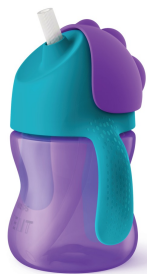

PHILIPS

AVENT

Rietjesbeker

Rietjesbeker

200ml

9 m+

1 stuk

SCF796/02

Voor een gezonde ontwikkeling van de mond* Afsluitventiel voorkomt knoeien

De Philips Avent rietjesbeker met buigbaar rietje is voorgevormd en is de ideale keuze voor groeiende, actieve peuters en ondersteunt een gezonde ontwikkeling van de mond.* In samenwerking met experts hebben we de beste beker met een rietje ontwikkeld.*

Voor een gezonde ontwikkeling van de mond*

- Philips Avent-bekers volgen de ontwikkeling van je kind
- Gezonde ontwikkeling van de mond

Klein formaat, kleine handgreep. Voor eerste slokjes met rietje

- Ergonomische handvatten en zacht rietje — ideaal voor jonge peuters
- Lager gebogen rietje om gemakkelijk te drinken tot de laatste slok

Gebogen rietje om gemakkelijk te drinken

Het onderste deel van het rietje is gebogen, zodat het rietje makkelijk bij het drinken komt, waardoor je in een natuurlijke drinkpositie kunt drinken.

Afsluitventiel en klikdeksel