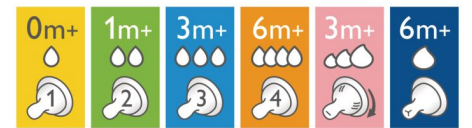

Отговаря на растящите нужди на вашето бебе

Гамата бутилки Philips Avent против колики предлага различни скорости на потока на биберона, които да са в крак с растежа на бебето ви. Имайте предвид, че индикациите за възраст са приблизителни, тъй като бабетата се развиват с различни темпове. Всички биберони се предлагат в двойни опаковки: за новородени, бавен, среден, бърз и променлив поток и за гъсти храни.

asimpleswitch.com

Зеленото лого на Philips

Екологичните продукти на Philips могат да намалят разходите, консумацията на енергия и емисиите на въглероден диоксид. Как? Те предлагат значителни екологичносьобразни подобрения в една или няколко от "Зелените цели" на Philips – енергийна ефективност, опаковки, опасни вещества, тегло, рециклиране, изхвърляне и надеждност през целия живот на продукта.