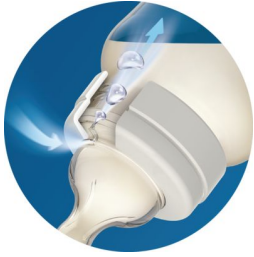

Лесна за ползване, почистване и сглобяване

- Дизайн без протичане
- Лесна за почистване и сглобяване с няколко части
- Лесна за хващане
- Широко гърло на бутилката със заоблени краища за лесно почистване

Други предимства

- Подходящ размер – от кърменето до пиенето от чаша
- Тази бутилка не съдържа бисфенол-А
- Налични различни скорости на потока на биберона

asimpleswitch.com

Акценти

По-малко колики

Нашата клапа против колики е проектирана да държи въздуха далеч от коремчето на вашето бебе, за да се намалят коликите и дискомфорта. Докато вашето бебе се храни, интегрираната към биберона клапа се огъва, за да позволи навлизането на въздух в бутилката с цел предотвратяване образуването на вакуум и вентилирането му към задната част на бутилката. Задържа въздуха в бутилката и далече от коремчето на бебето, за да намали коликите и дискомфорта.

Непрекъснато хранене

Формата на биберона предлага безопасно засмукване и ръбестата повърхност помага избягването на падане на биберона с цел непрекъснато, комфортно хранене.

Безопасно засмукване

Форма на биберона, проектирана за безопасно засмукване