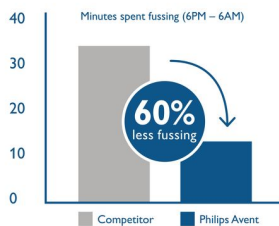

По-слаба раздразнителност

Бутилката Philips Avent против колики намалява раздразнителността. Бабетата, които се хранят с бутилка Philips Avent против колики, изпитват 60% по-малко раздразване през нощта отколкото бабетата, които се хранят с бутилка против колики на конкурент.*