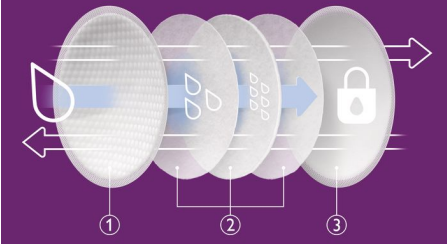

PHILIPS

AVENT

Göğüs pedleri

Tek kullanımlık göğüs pedleri

SCF254/61

Ultra konforlu ve güvenilir

Philips Avent tek kullanımlık göğüs pedleri, emzirme yolculuğunuzu destekler. Petekli dokulu, ultra ince ve ultra emici çekirdek katman ile sızdırmaz ve hava alan tasarım sayesinde hem gündüzleri hem de geceleri kuru ve rahat hissedebilirsiniz.

Yumuşak bir his

- Petekli üst kısım

Ultra emici

- Ultra emici malzeme ve üç katmanlı orta kısım tasarımı

Sızdırmaz ve hava alan tasarım

- Sızdırmayan ve hava alabilen dış katman

Ultra ince ve sessiz

- Hijyeniniz için özel ambalajında
- 2 yapışkan bant pedleri sabit tutar
- Ortalama 2 mm kalınlığında
- Uzmanlarla birlikte geliştirildi

Özellikler

Petekli doku

Petekli üst kısım, yumuşak ve konforludur.

Ultra emici orta kısım

Ultra emici orta kısım nemi hapseder ve cildinizi hem gece hem gündüz kuru tutmaya yardımcı olur.

Sızdırmaz ve nefes alabilir

2 yapışkan bant pedleri sabit tutar.

Ultra ince malzeme

Ortalama 2 mm kalınlığındaki kavisli tasarımıyla pedler, kıyafetlerin altında görünmez.

Uzmanlarla birlikte geliştirildi

Bir ebe ve 20 yıldır emzirme konusunda annelere yardımcı olan bir emzirme danışmanı ile birlikte geliştirildi.