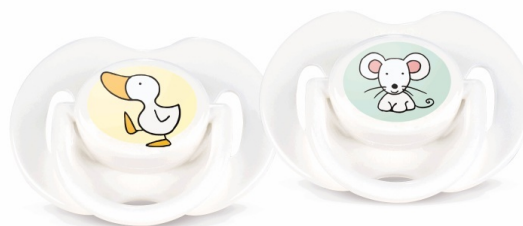

PHILIPS

AVENT

Modne dude

0–3 m

SCF121/12

Ortodontske

Svetle in pisane oblike iz živalskega sveta za vse starosti.

Ortodontski, zložljivi in simetrični cucli AVENT omogočajo naraven razvoj neba, zob in dlesni otroka. Vse dude AVENT so izdelane iz silikona in nimajo vonja in okusa. Barve se lahko spreminjajo.

Ortodontski cucelj

- Ortodontski, simetrični in zložljivi cucelj

Brez vonja in okusa

- Uporabniku prijazni silikonski cucli

Higiena

- Natični zaščitni pokrov

Varnost

- Varnostni polkrožni držaj

Specifikacije

Država porekla

Anglija

Kaj vsebuje

Silikonska duda: 2 kosov

Natični zaščitni pokrov: 2 kosov

Stopnje razvoja

Stopnje: 0–6 mesecev