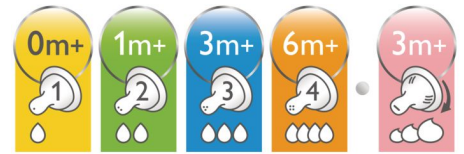

Χωρίς BPA*

Το μπιμπερό Philips Avent Classic+ είναι κατασκευασμένο από υλικό χωρίς BPA* (πολυπροπυλένιο).

Ευκολία στη χρήση και το καθάρισμα

Φαρδύς λαιμός που διευκολύνει το γέμισμα και το καθάρισμα του μπιμπερό. Με λίγα μόνο μέρη, για γρήγορη και εύκολη συναρμολόγηση.

Για τις συνεχώς αυξανόμενες ανάγκες του μωρού σας

Το μπιμπερό Philips Avent Classic προσφέρει τέσσερις διαφορετικούς ρυθμούς ροής, ώστε να συμβαδίζει με την ανάπτυξη του μωρού σας. Να θυμάστε ότι οι ενδείξεις ηλικίας δίνονται κατά προσέγγιση, καθώς το κάθε μωρό αναπτύσσεται με το δικό του ρυθμό. Όλες οι θηλές διατίθενται σε συσκευασίες των δύο.