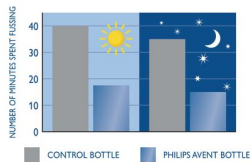

asimpleswitch.com

Χαρακτηριστικά

Εύκολο κράτημα

Η μοναδική βαλβίδα της θηλής διπλώνει ανάλογα με το ρυθμό που τρώει το μωρό σας. Έτσι, το γάλα ρέει με την ταχύτητα που επιλέγει το μωρό, ώστε να τρώει όσο χρειάζεται χωρίς να "βγάζει" την τροφή, να ρεύεται και να έχει αέρια.

Μειώνει σημαντικά το κλάμα

Ο ύπνος και η διατροφή είναι πολύ σημαντικά για να είναι το μωρό σας υγιές και χαρούμενο. Πραγματοποιήθηκε μια τυχαίοποιημένη κλινική δοκιμή, προκειμένου να διαπιστωθεί αν η σχεδίαση του μπιμπερό επηρεάζει τη συμπεριφορά του βρέφους. Όπως αποδείχτηκε, το μπιμπερό Philips Avent Classic μειώνει σημαντικά το κλάμα κατά 28 λεπτά την ημέρα σε σύγκριση με το άλλο μπιμπερό (46 λεπτά και 74 λεπτά αντίστοιχα, $p=0,05$), κάτι που ήταν ιδιαίτερα εμφανές κατά τη διάρκεια της νύχτας.**