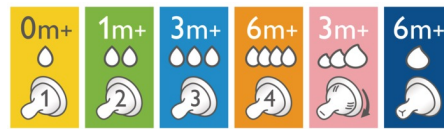

Χαρακτηριστικά

Φυσικό πάσιμο

Η φαρδιά θηλή σε σχήμα που μοιάζει με το γυναικείο στήθος εξασφαλίζει φυσικό κράτημα, όπως στον θηλασμό, και διευκολύνει τον συνδυασμό θηλασμού και μπιμπερό.

Εξαιρετικά μαλακή θηλή

Η θηλή έχει εξαιρετικά μαλακή υφή, σχεδιασμένη για να μιμείται την αίσθηση του στήθους.

Εύκαμπτος σπειροειδής σχεδιασμός

Εύκαμπτος σπειροειδής σχεδιασμός που συνδυάζεται με μοναδικά άνετα πέταλα και δημιουργεί μια εύκαμπτη θηλή, επιτρέποντας πιο φυσικό τάισμα χωρίς αναδίπλωση της θηλής.

Βαλβίδα κατά των κολικών

Βαλβίδα κατά των κολικών σχεδιασμένη για να διατηρεί τον αέρα μακριά από την κοιλίτσα του μωρού, συμβάλλοντας στη μείωση των κολικών και της δυσφορίας.

Επιλογή της σωστής θηλής

Η σειρά Philips Avent Natural περιλαμβάνει θηλές διαφορετικού επιπέδου απαλότητας και ρυθμού ροής για κάθε στάδιο ανάπτυξης του μωρού σας.