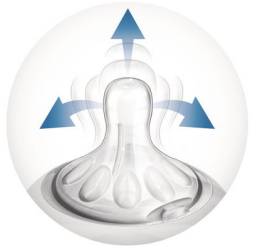

### Απομακρύνει τον αέρα από την κοιλίτσα του μωρού

- Προηγμένο σύστημα κατά των κολικών, με πρωτοποριακή διπλή βαλβίδα

### 0% BPA (χωρίς βισφενόλη Α)

- Θηλή χωρίς BPA

## Φυσικό πιάσιμο

Η φαρδιά θηλή σε σχήμα που μοιάζει με του γυναικείου στήθους επιτρέπει στο μωρό να πιώσει φυσικά τη θηλή, όπως συμβαίνει στο θηλασμό, ενώ διευκολύνει το συνδυασμό θηλασμού και ταΐσματος με μπιμπερό.

## Μοναδικά πέταλα για εξαιρετική άνεση

Τα πέταλα στο εσωτερικό της θηλής ενισχύουν την απαλότητα και την ευελιξία χωρίς να διπλώνει η θηλή. Έτσι, το μωρό σας απολαμβάνει το γέυμα του με περισσότερη άνεση και ευχαρίστηση.