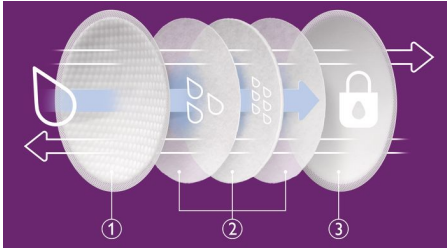

Χαρακτηριστικά

Κυψελωτή υφή

Το κυψελωτό επάνω φύλλο δίνει μαλακή και άνετη αίσθηση στο δέρμα σας.