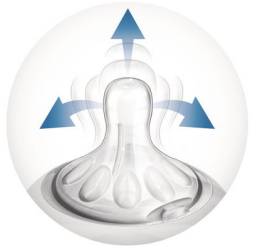

Θηλή Avent με σχέδιο πέταλο

Η νέα μας θηλή μπιμπερό κάνει τη διαδικασία τσίσματος με μπιμπερό πιο φυσική, τόσο για εσάς όσο και για το μωρό σας. Χάρη στο πρωτοποριακό σχέδιο πετάλου, η κίνηση με την οποία το μωρό σας πιάνει τη θηλή του μπιμπερό μοιάζει πιο πολύ με την αντίστοιχη κίνηση στο θηλασμό, διευκολύνοντας το συνδυασμό θηλασμού και τσίσματος με μπιμπερό.

- Προηγμένο σύστημα κατά των κολικών, με πρωτοποριακή διπλή βαλβίδα

0% BPA (χωρίς βισφενόλη Α)

- Θηλή χωρίς BPA

Άλλα οφέλη

- Διάφοροι ρυθμοί ροής, για απόλυτη άνεση
- Συμβατές με μπιμπερό Philips Avent Natural

Χαρακτηριστικά

Φυσικό πιάσιμο

Η φαρδιά θηλή σε σχήμα που μοιάζει με του γυναικείου στήθους επιτρέπει στο μωρό να πιάσει φυσικά τη θηλή, όπως συμβαίνει στο θηλασμό, ενώ διευκολύνει το συνδυασμό θηλασμού και ταΐσματος με μπιμπερό.

Μοναδικά πέταλα για εξαιρετική άνεση

Τα πέταλα στο εσωτερικό της θηλής ενισχύουν την απαλότητα και την ευελιξία χωρίς να διπλώνει η θηλή. Έτσι, το μωρό σας απολαμβάνει το γέυμα του με περισσότερη άνεση και ευχαρίστηση.