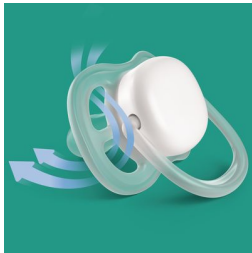

轻巧透气，专为敏感肌肤设计

大透气孔，宝宝肌肤透气清爽

飞利浦新安怡 ultra air 透气系列安抚奶嘴，让宝宝的肌肤清爽透气。4个透气孔的挡板设计，使得空气可以在轻盈的挡板之间充分流动，宝宝的敏感肌肤能够保持清爽干燥。

轻盈透气的安抚奶嘴

- 4 个透气孔
- 安抚时让肌肤更干爽
- 弧边设计，舒适安抚

柔软奶嘴，丝滑感受

- 高达98%的宝宝接受我们的ultra air 透气系列安抚奶嘴*
- 亲肤质地安抚奶嘴，入口丝滑，倍感舒适
- 专业专研，呵护宝宝口腔健康发育

一个便携盒即可进行消毒和存放

- 一个便携盒即可进行消毒和存放

asimpleswitch.com

产品亮点

4个透气孔

透气系列安抚奶嘴，让宝宝的肌肤清爽透气。让宝宝敏感肌肤清爽透气。

肌肤更干爽

得益于安抚奶嘴的大透气孔设计，有助于空气流动，在安抚的同时让宝宝敏感肌肤更加干爽。

圆润舒适的弧边设计

透气系列挡板轻盈，圆润的弧边设计，呵护宝宝娇嫩肌肤，让宝宝倍感舒适。

奶嘴接受度

婴儿知道他们的所爱！我们询问了妈妈们宝宝对我们带纹路的硅胶奶嘴的反应，平均 98% 的妈妈表示她们的宝宝接受飞利浦新安怡 ultra soft 柔软系列和 ultra air 透气系列安抚奶嘴。

丝滑亲肤质地奶嘴

这款丝滑亲肤的硅胶安抚奶嘴，让您的小家伙倍感舒适。

呵护口腔健康发育

对称奶嘴造型，灵巧柔软，主动适应宝宝口腔的内部空间，避免吮吸时对上颌、牙床、牙龈造成的压力，有效呵护宝宝的口腔发育。