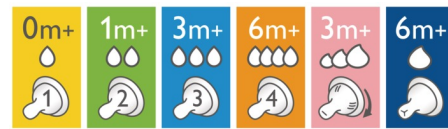

Points forts

Tétée naturelle

La large tétine imitant la forme du sein permet une tétée naturelle similaire à l'allaitement au sein, ce qui facilite l'alternance sein/biberon pour votre bébé.

Valve anti-coliques

Valve anti-coliques conçue pour éviter que l'air n'entre dans l'estomac de votre bébé, ce qui permet de réduire le risque de coliques et d'inconfort.

Facile à utiliser et à nettoyer

Le large goulot du biberon facilite le remplissage et le nettoyage. Le biberon ne comporte que quelques pièces pour un assemblage simple et rapide.

Tétine ultra-douce

La tétine présente une texture ultra-douce conçue pour reproduire la sensation du sein.

Choisir la bonne tétine

La gamme Natural Philips Avent offre différents niveaux de flexibilité et des débits progressivement plus élevés, afin de s'adapter à chaque étape du développement de votre bébé.

Compatibilité sur toute la gamme

Mélangez et utilisez selon vos besoins les pièces de tire-lait, biberons et tasses pour créer votre produit idéal !

Design flexible en spirale

Le design flexible en spirale est associé à nos alvéoles de confort uniques afin d'obtenir une tétine souple qui ne s'écrase pas, pour une tétée plus naturelle.