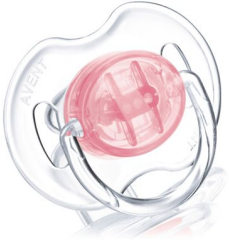

PHILIPS

AVENT

Νυχτερινές πιπίλες

6-18m

SCF131/17

Φωτισμός στο σκοτάδι

Με μοναδική λαβή που λάμπει στο σκοτάδι.

Οι ορθοδοντικές, πτυσσόμενες και συμμετρικές πιπίλες της AVENT σέβονται τη φυσική ανάπτυξη του ουρανίσκου, των δοντιών και των ούλων του μωρού. Όλες οι πιπίλες της AVENT κατασκευάζονται από σιλικόνη και δεν έχουν γεύση και μυρωδιά. Τα χρώματα υπόκεινται σε αλλαγές.

Ορθοδοντική θηλή

- Ορθοδοντικά συμμετρική πτυσσόμενη θηλή

Άοσμη και άγευστη

- Εύχρηστες θηλές σιλικόνης

Υγιεινή

- Προστατευτικό καπάκι που κουμπώνει

Ασφάλεια

- Κυκλική λαβή ασφαλείας

Χαρακτηριστικά

Κυκλική λαβή ασφαλείας

Για εύκολη αφαίρεση της πιπίλας οποιαδήποτε στιγμή

Προστατευτικό καπάκι που κουμπώνει

Για τη διατήρηση της υγιεινής της αποστειρωμένης πιπίλας.

Προδιαγραφές

Χώρα προέλευσης
Αγγλία

Τι περιλαμβάνεται
Πιπίλα σιλικόνης: 2 τεμάχιο
Προστατευτικό καπάκι που κουμπώνει: 2 τεμάχιο

Στάδια ανάπτυξης
Στάδια: 6 - 12 μηνών