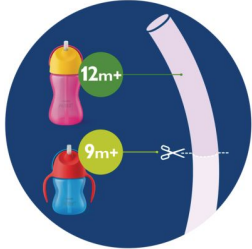

Skånsom mot tannkjøttet

- Sugørøret av myk silikon er skånsomt mot tannkjøttet

Ekstra fordeler

- Passer alle Philips Avent Binky-kopper med sugerør
- Kan vaskes i oppvaskmaskin
- Philips Avent-koppene følger barnets utvikling

Høydepunkter

Hold sugerøret rent

Bytt enkelt ut sugerøret for å holde det rent

Bytt enkelt ut sugerøret

Brukes som de kommer i pakken, med Bendi-kopper på 10 oz. For kopper på 7 oz kan du klippe 3 cm av sugerøret med en saks. Mål enkelt ved å se på siden av emballasjen.

Bøyd sugerør for enkel drikking

Den nedre delen av sugerøret er bøyd slik at sugerøret enkelt når væsken. Dette gjør at barnet kan drikke på en naturlig måte.

Ventil som forhindrer søl

Sugerøret av myk silikon er laget med en integrert ventil som forhindrer søl.