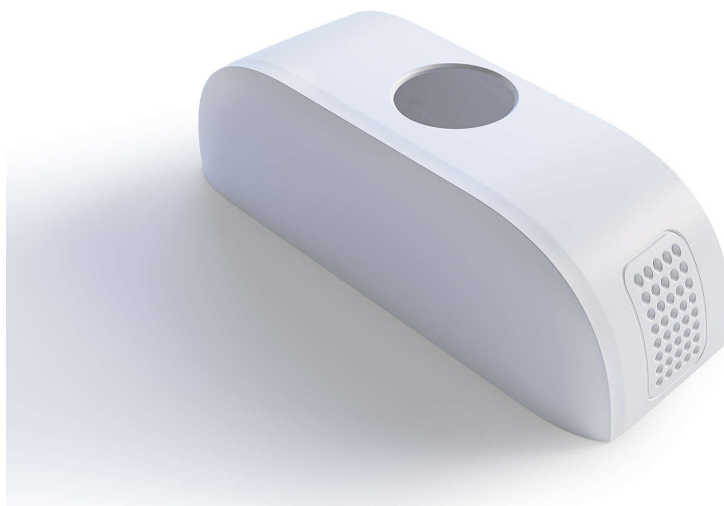

**PHILIPS**

Voorpaneel

DreamStation Go

Vervangend paneel

HH1451

## De reis-CPAP opnieuw uitgevonden

Vervangend voorpaneel voor DreamStation Go

**Vernieuw uw product met originele Philips-onderdelen**

- Vernieuw uw product eenvoudig met originele Philips-onderdelen

## Specificaties

**Gewicht:** 1,5 oz

**Kleur:** Wit

**Afmetingen:** 4,6 x 15 x 5,8 cm (l x b x h)