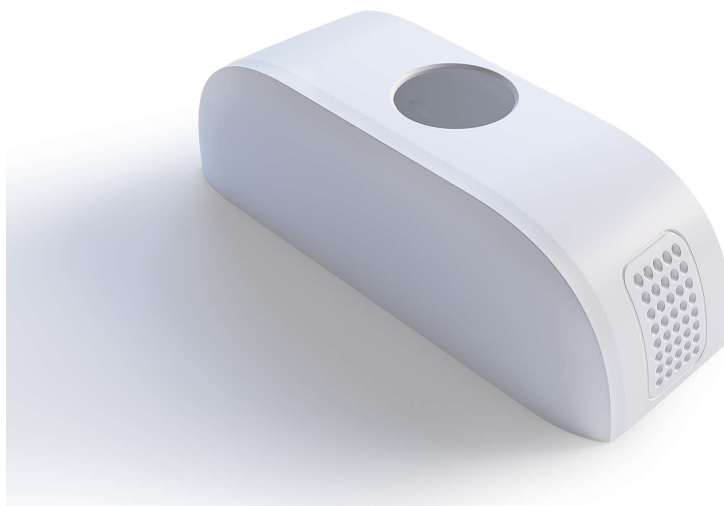

PHILIPS

Voorpaneel

DreamStation Go

Vervangend paneel

HH1451

De reis-CPAP opnieuw uitgevonden

Vervangend voorpaneel voor DreamStation Go

Vernieuw uw product met originele Philips-onderdelen

- Vernieuw uw product eenvoudig met originele Philips-onderdelen

Kenmerken

Vervangend onderdeel

Zo nu en dan heeft uw product een onderhoudsbeurt nodig. Met de vervangingsonderdelen van Philips is dit nog

nooit zo gemakkelijk geweest! Al deze onderdelen zijn gegarandeerd van Philips-kwaliteit.

Specificaties

Specificaties

Gewicht: 1,5 oz

Kleur: Wit

Afmetingen: 4,6 x 15 x 5,8 cm (l x b x h)

Service

Garantie: 90-days